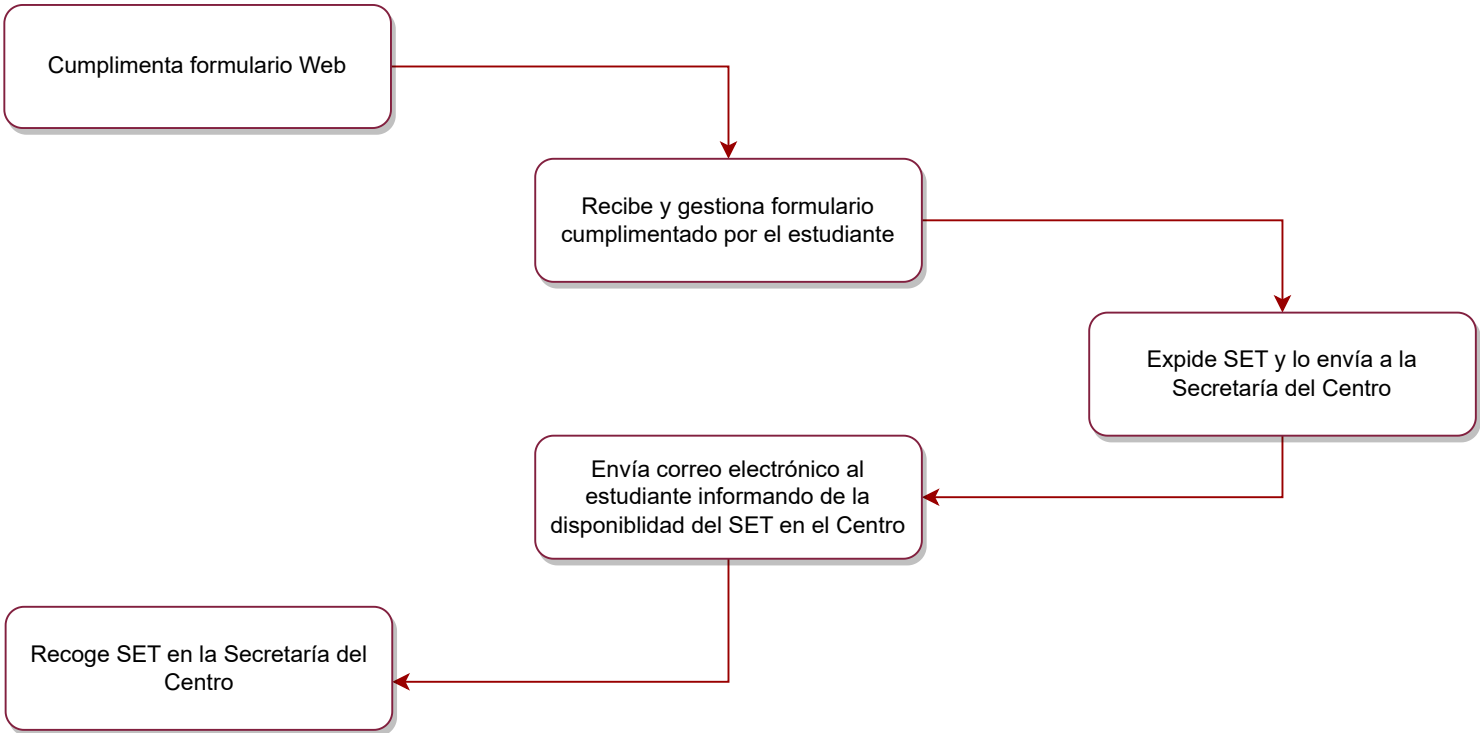

TITULADOS DE GRADO ANTERIORES AL CURSO 2015-2016 Y TITULADOS DE MÁSTER UNIVERSITARIO ANTERIORES AL CURSO 2022-2023

Estudiante

Centro
(Secretaría)

Universidad
(Gestión Académica)

TITULADOS DE GRADO A PARTIR DEL CURSO 2015-2016 Y TITULADOS DE MÁSTER UNIVERSITARIO A PARTIR DEL CURSO 2022-2023

El SET se expide de forma conjunta con el Título sin tener que realizar ninguna otra gestión

Número de Versión	Fecha	Revisión	Modificación
00	Enero 2020	-	Edición Inicial
01	Enero 2024	Programada	Inclusión de MU